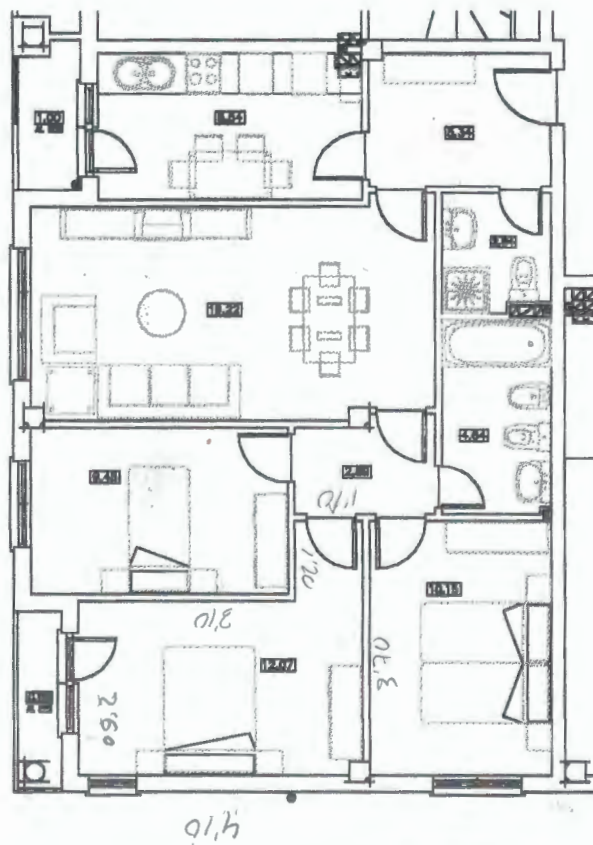

# Plantas de la vivienda

"RESIDENCIAL PARQUE BUELNA"

VIVIENDA 2º D

	SUP. UTIL m2.
VIVIENDA 2º D	77,19

\* Superficies aproximadas

E: 1/100

Este plano pertenece a un anteproyecto sometido a posibles variaciones por parte de la dirección técnica.