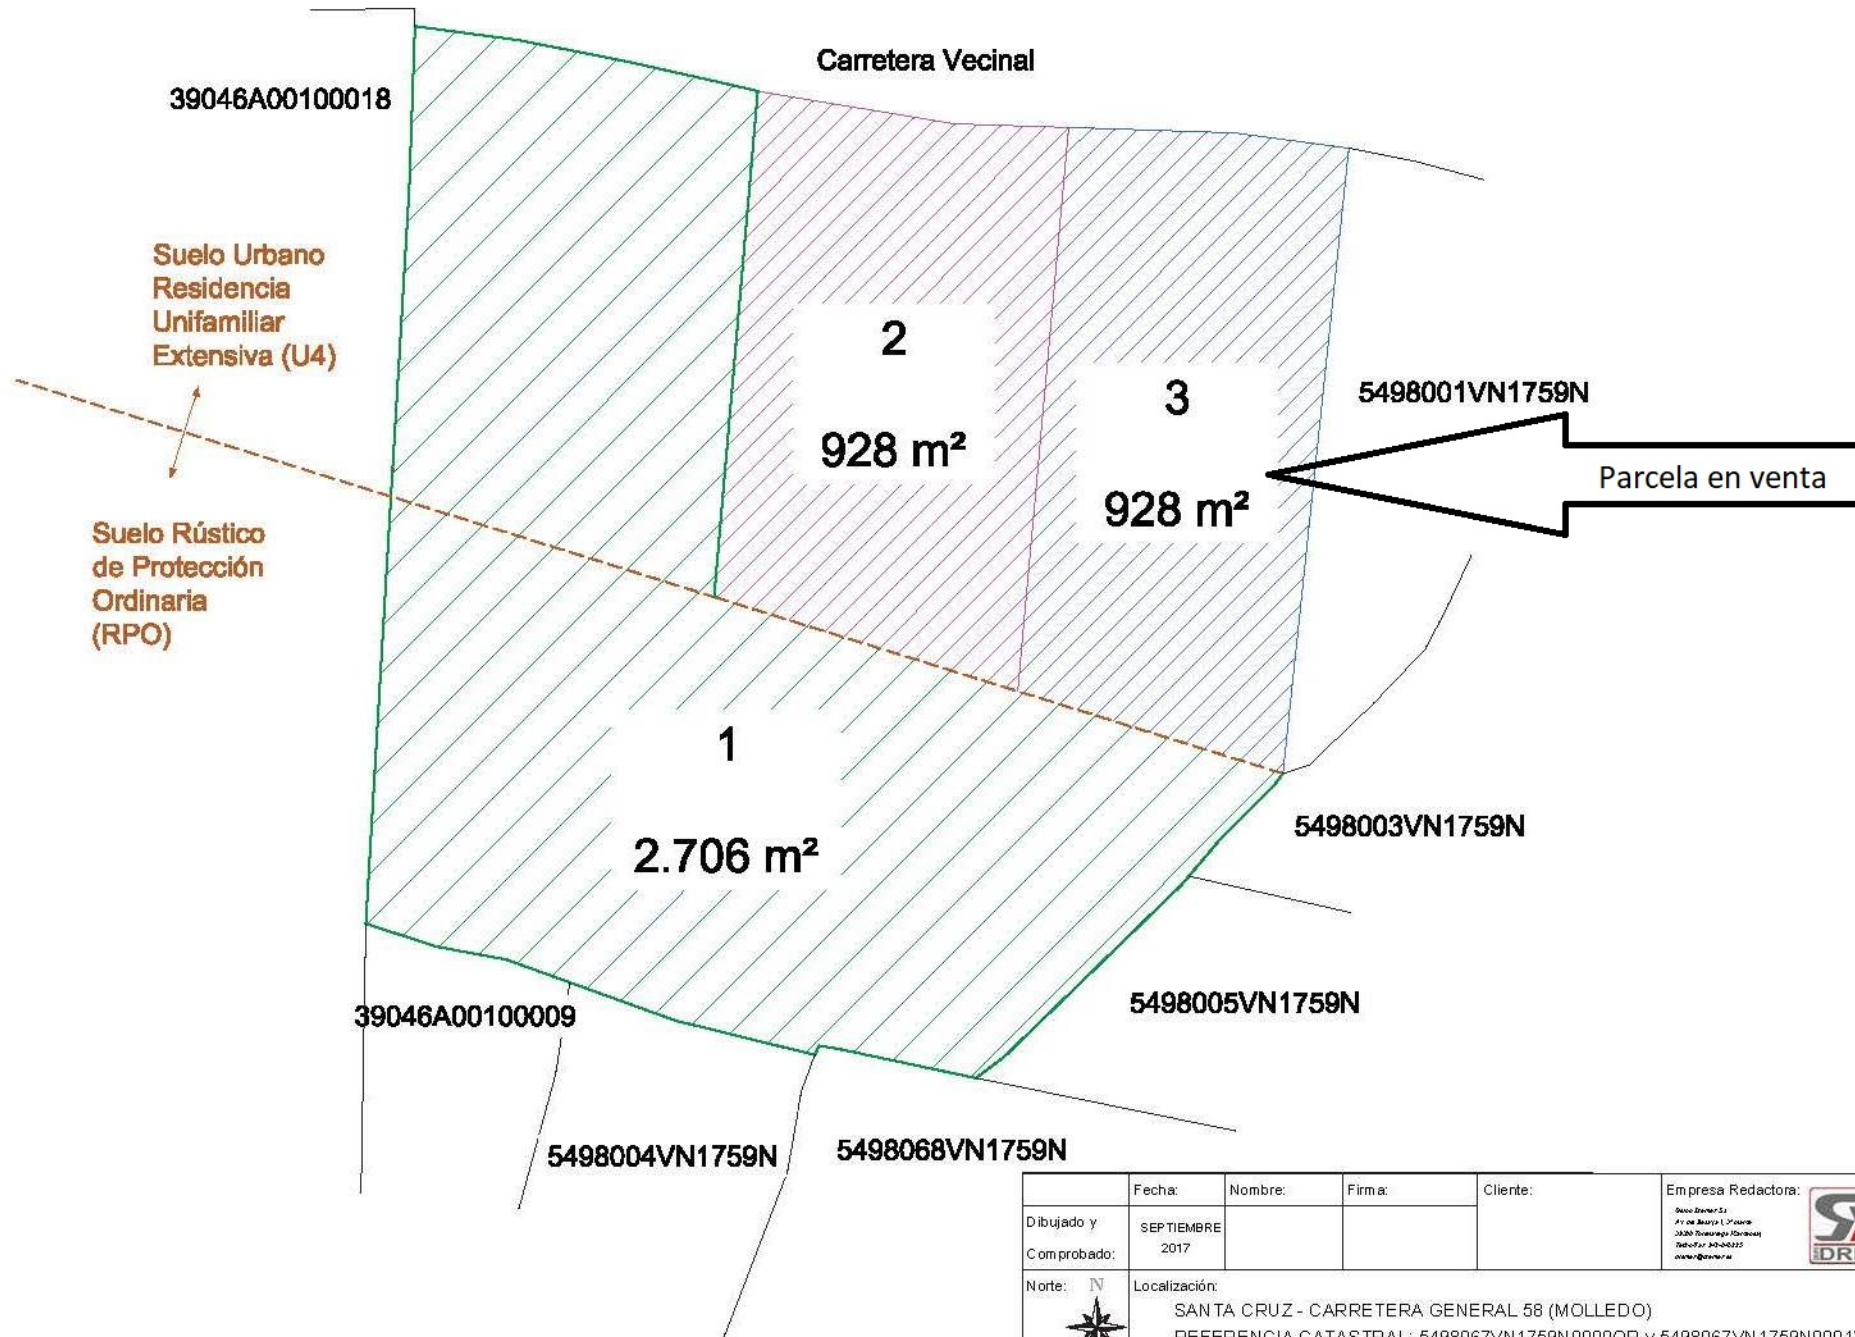

Parcela en venta

Fecha:	Nombre:	Firma:	Cliente:	Empresa Redactora:
Dibujado y Comprobado:	SEPTIEMBRE 2017			<small>Dirección S.A. Av. de Asturias 1, Colón 25500 Toluca, México Teléfono: 55-55-00-0000 www.dremex.com</small> 
Norte:	Localización: SANTA CRUZ - CARRETERA GENERAL 58 (MOLLEDO) REFERENCIA CATASTRAL: 5498067VN1759N0000QR y 5498067VN1759N0001WT			
Escala:	Título del Plano:		Número de Plano:	Hoja:
1/400	SEGREGACIÓN PLANO DE PLANTA		2	1 de 1
			Revisión:	0
			Formato Original:	A3